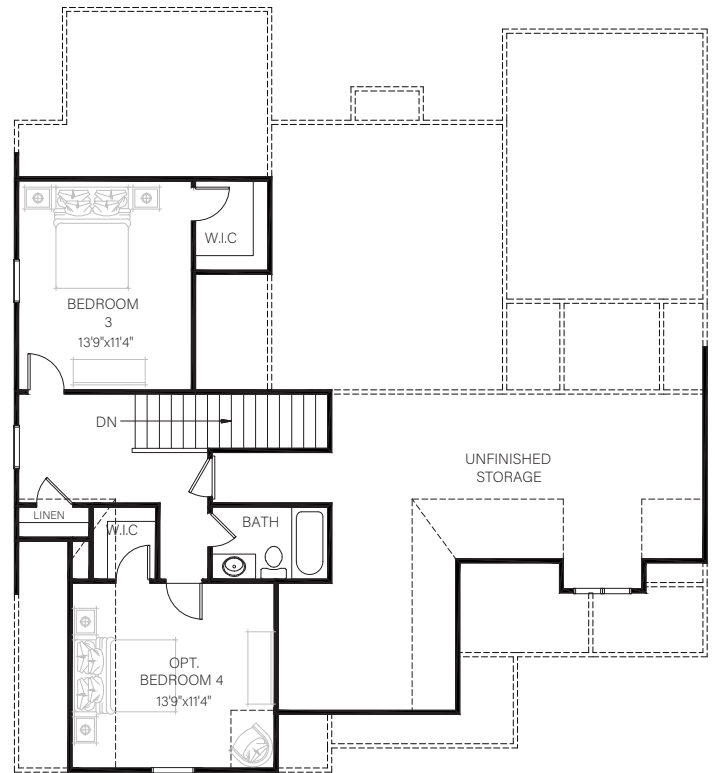

### MAIN LEVEL

### OPTIONAL UPPER LEVEL

Main Level: 2 Bedrooms | 2 Baths

Optional Upper Level: 2 Bedrooms | 1 Bath

Square Footage: 1,657 Main Level; 442 Optional Upper Level

[LAKEARROWHEADGA.COM](http://LAKEARROWHEADGA.COM) | 770-720-2700