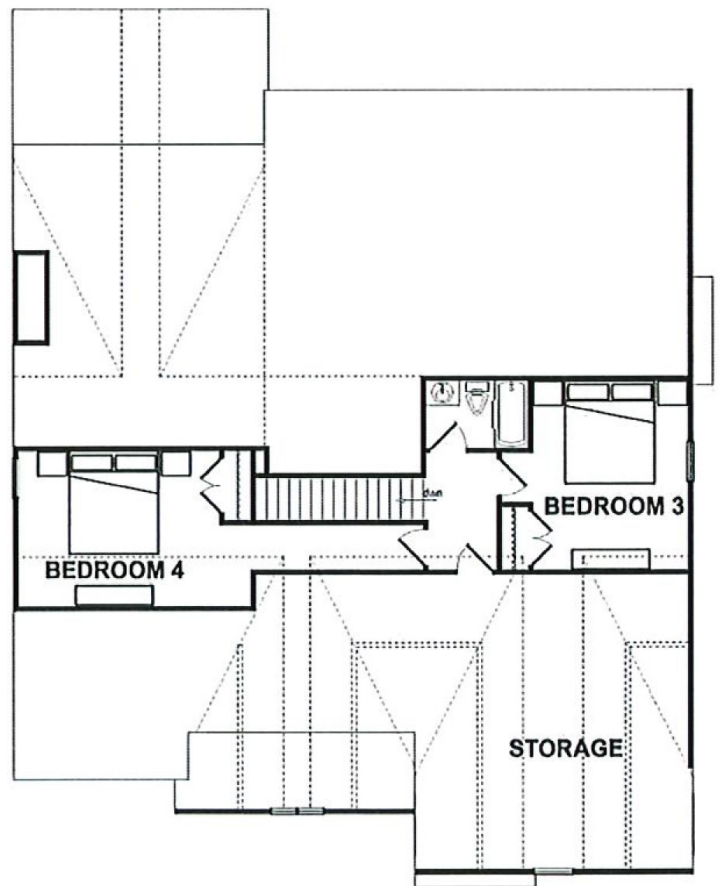

### MAIN LEVEL

### OPTIONAL UPPER LEVEL

Main Level: 2 Bedrooms | 2 Baths

Optional Upper Level: 2 Bedrooms | 1 Bath

Square Footage: 2,113 Main Level; 423 Optional Upper Level

TIH Homes, INC. 

LAKEARROWHEADGA.COM | 770-720-2700