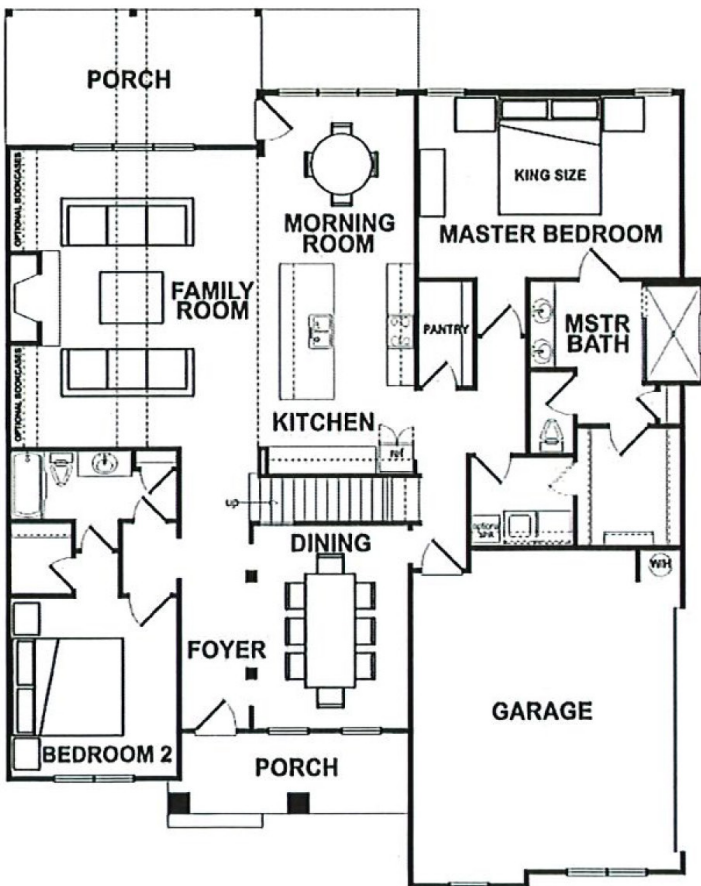

### MAIN LEVEL

### OPTIONAL UPPER LEVEL

Main Level: 2 Bedrooms | 2 Baths

Optional Upper Level: 2 Bedrooms | 1 Bath

Square Footage: 2,113 Main Level; 423 Optional Upper Level

TIH Homes, INC. 

LAKEARROWHEADGA.COM | 770-720-2700