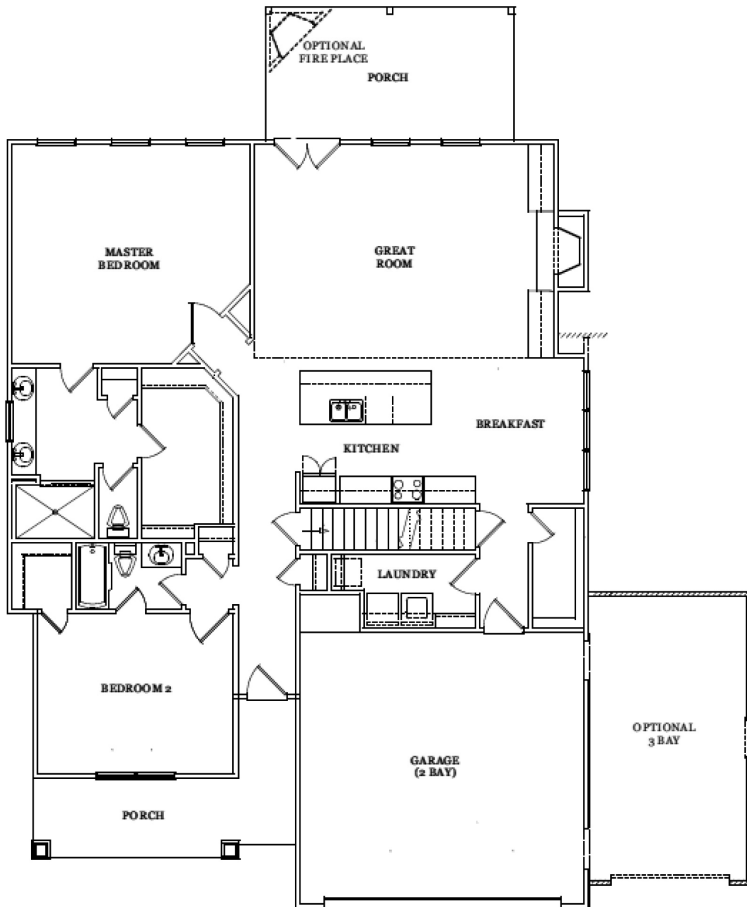

WOODLANDS

RED BUD 40 II

MAIN LEVEL

OPTIONAL UPPER LEVEL

Main Level: 2 Bedrooms | 2 Baths

Optional Upper Level: 2 Bedrooms | 1 Bath

Square Footage: 1,796 Main Level; 632 Optional Upper Level

TIH Homes, INC. 