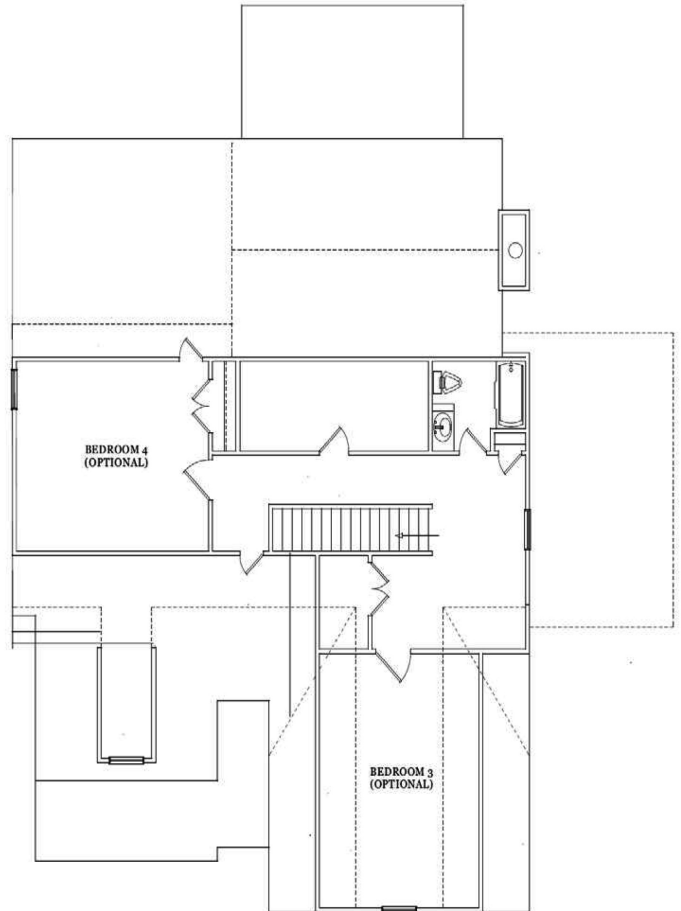

WOODLANDS

RED BUD 40 II

MAIN LEVEL

OPTIONAL UPPER LEVEL

Main Level: 2 Bedrooms | 2 Baths

Optional Upper Level: 2 Bedrooms | 1 Bath

Square Footage: 1,796 Main Level; 632 Optional Upper Level

TIH Homes, INC. 